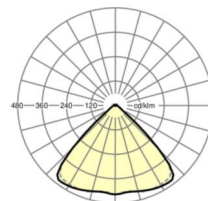

параметры

номер заказа	19415026040
код EAN	4020863415304
номер таможенного тарифа	94051190
Знак прохождения контроля	IP 20, класс защиты I, ENEC10 VDE, F, HACCP DIN10500/Food/IFS-пригодность для применения/BRC, Indoor, CE
Степень ударопрочности IK	IK03 (-20°C bis 40°C)
Температура окружения	ta -20°C в 40°C
Особые свойства	Готовность к IoT «Ready for IoT»
Гарантийный срок	5 лет
Государственные программы поддержки	BEG - государственные субсидии для энергосберегающих зданий (действительна только для Германии)

электротехника

Балласт	Электронный драйвер DALI2 (1 штука)
Мощность системы	56W
сетевое напряжение	230V/50Hz
автоматический предохранитель (пусковой ток)	13 штук/B10, 24 штук/B16, 25 штук/C10, 40 штук/C16
класс энергосбережения/Источник света	C

Оптика

Оснастка	LED, цветопередача/оттенок света CRI ≥ 80 / 4000K
Допуск для координаты цветности (MacAdam)	3SDCM
Фотобиологическая безопасность (светильник)	RG1
Номинальный световой поток	10098lm
Срок службы LED	50000h L80/B10 (Tq 40°C)
светоотдача светильников	181lm/W
Угол излучения	95° (C0) / 95° (C90)
UGR поп./вдоль	20.5 / 20.9

DEEP-LINK

<https://www.regiolum.de/ru/article/19415026040>

Ссылка	LED 10000lm 840
ηLB	100 %
Φ ↓/↑	98 % / 2 %
UGR поп./вдоль	20.5 / 20.9