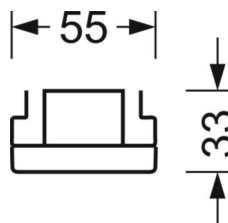

прибородержатель переменный - Individual.Lens.Optic - прямой широконаправленный свет - без видимых стыков

Ламподержатель из оцинкованного стального профиля, поверхность покрыта лаком на полиэфирной смоле. Крепление без инструментов с нажимными затворами, встроенными в конструкцию, обеспечивают защиту от кражи и взлома. В несущей трековой шине позиционируется по-разному. Цвет корпуса белый стандартный для электротехники RAL 9016; Прямой широко направленный свет, распространяющийся через линзу «Individual.Lens.Optic» из пластика ПММА. Оптика отдельных линз делает сборку и установку предельно удобными, плоскость легко чистится. Тройные ряды из отдельных линз и лампо-/прибородержатели, идеально согласованные между собой, обеспечивают цельный вид без стыков и неравномерностей. Подключение к электросети через присоединительный провод длиной 1 м для свободного позиционирования ламподержателя в световой полосе и 5-полюсную втычную деталь для быстрой сборки со свободным выбором фаз. Сменные блоки, позволяющие легко модернизировать освещение, существенно продлевают срок службы всей осветительной установки.

параметры

номер заказа	19415026040
код EAN	4020863415304
номер таможенного тарифа	94051190
Знак прохождения контроля	IP 20, класс защиты I, ENEC10 VDE, F, HACCP DIN10500/Food/IFS-пригодность для применения/BRC, Indoor, CE
Степень ударопрочности IK	IK03 (-20°C bis 40°C)
Температура окружения	ta -20°C в 40°C
Особые свойства	Готовность к IoT «Ready for IoT»
Гарантийный срок	5 лет
Государственные программы поддержки	BEG - государственные субсидии для энергосберегающих зданий (действительна только для Германии)

электротехника